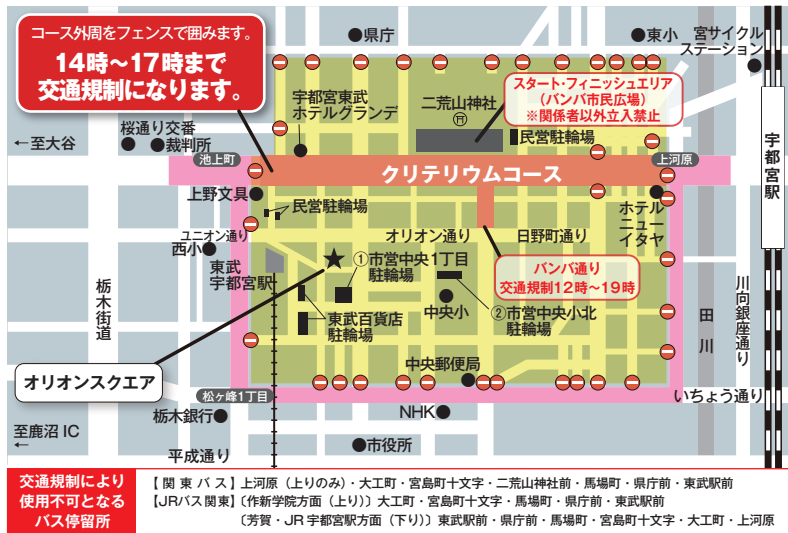

宇都宮市大通り 交通規制図

10月19日(土)14:00~17:00 ※「バンパ通り」に限り12:00~19:00

車両進入規制(全車両)

車両進入及び通行禁止

車両通行規制エリア

バス迂回路

※規制の対象となる「車両」は、自転車を除きます。

- 10月19日(土)は、市営駐輪場①②について無料開放し、ロードバイクを駐輪できるようなバイクラック(パイプ)を設置します。また、チームプレゼンテーション(会場:オリオンスクエア)を開催する10月18日(金)も、市営駐輪場①②は無料開放します。

※クリテリウムコースの横断はできません。

※観戦上のご注意:安全確保のためコースにフェンスを設置します。フェンス内には絶対に入らないでください。